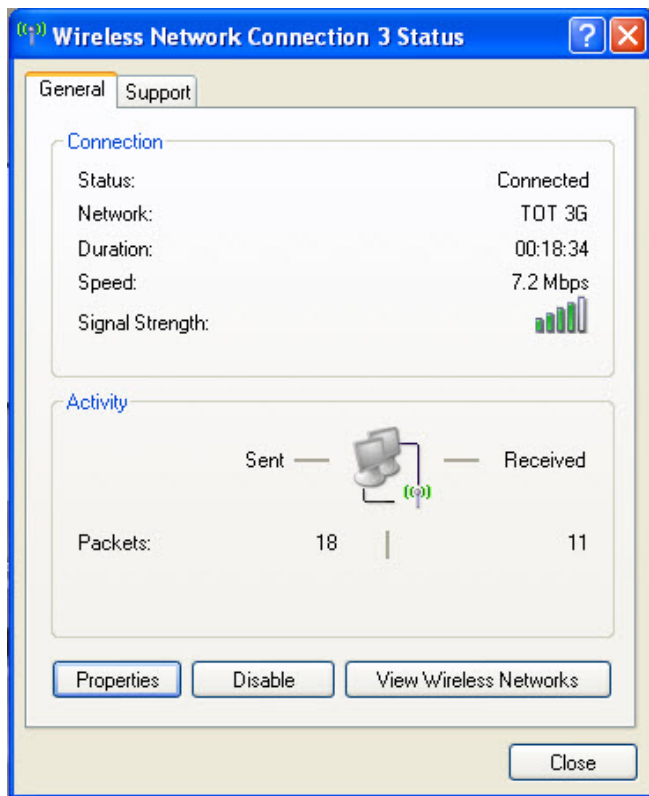

ลองเข้าเวป youtube อีกเหมือนเคย แรงแด่ไม่แพ้กัันเลยคะ