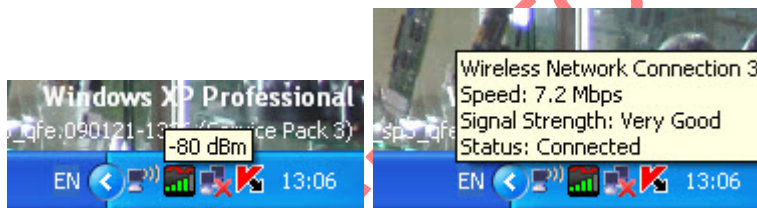

ห้างหุ้นส่วนจำกัด ซิสเน็ต เซ็นเตอร์

ศูนย์การค้าเซียร์รังสิต ชั้น 2 โซนบันไดเลื่อนหน้าห้าง ห้อง KSN002 หน้าร้าน Office Depot

โทรศัพท์ 083-199-7002, 085-155-1700 แฟกซ์ : 02-992-6802 E-mail : info@sysnetcenter.com