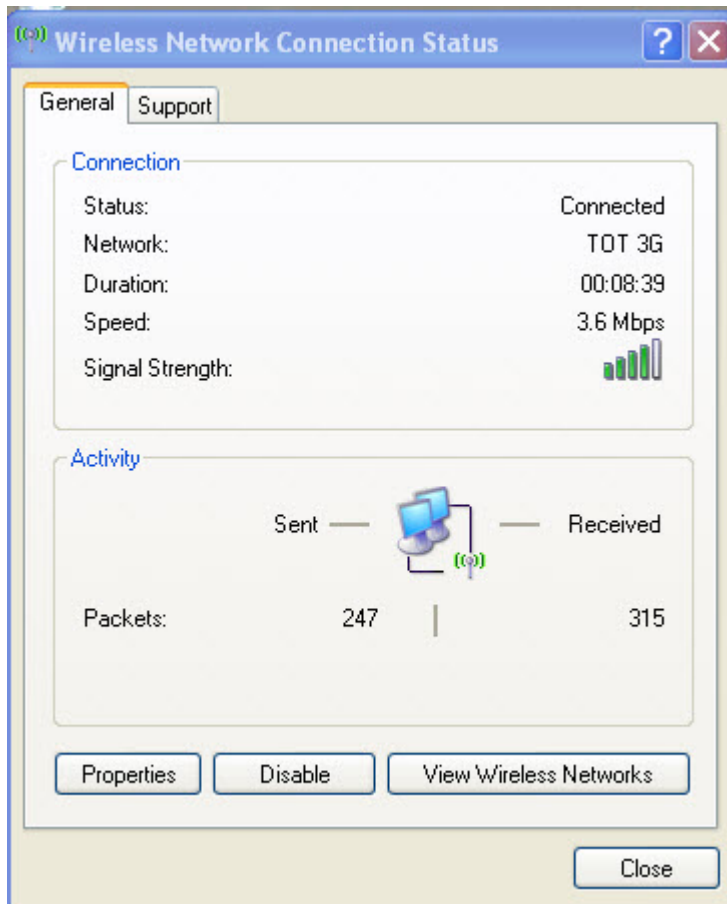

มาดู Speed ของ Sierra 881U กันก่อนค่ะ

7. ลองทดสอบเข้าเว็บ youtube ยอดฮิต แล้วเปิด MV ดูนะคะ แรงดีใช่มั้ยคะ

ห้างหุ้นส่วนจำกัด ซิสเน็ต เซ็นเตอร์

ศูนย์การค้าเซียร์รังสิต ชั้น 2 โซนบันไดเลื่อนหน้าห้าง ห้อง KSN002 หน้าร้าน Office Depot

โทรศัพท์ 083-199-7002, 085-155-1700 แฟกซ์ : 02-992-6802 E-mail : info@sysnetcenter.com