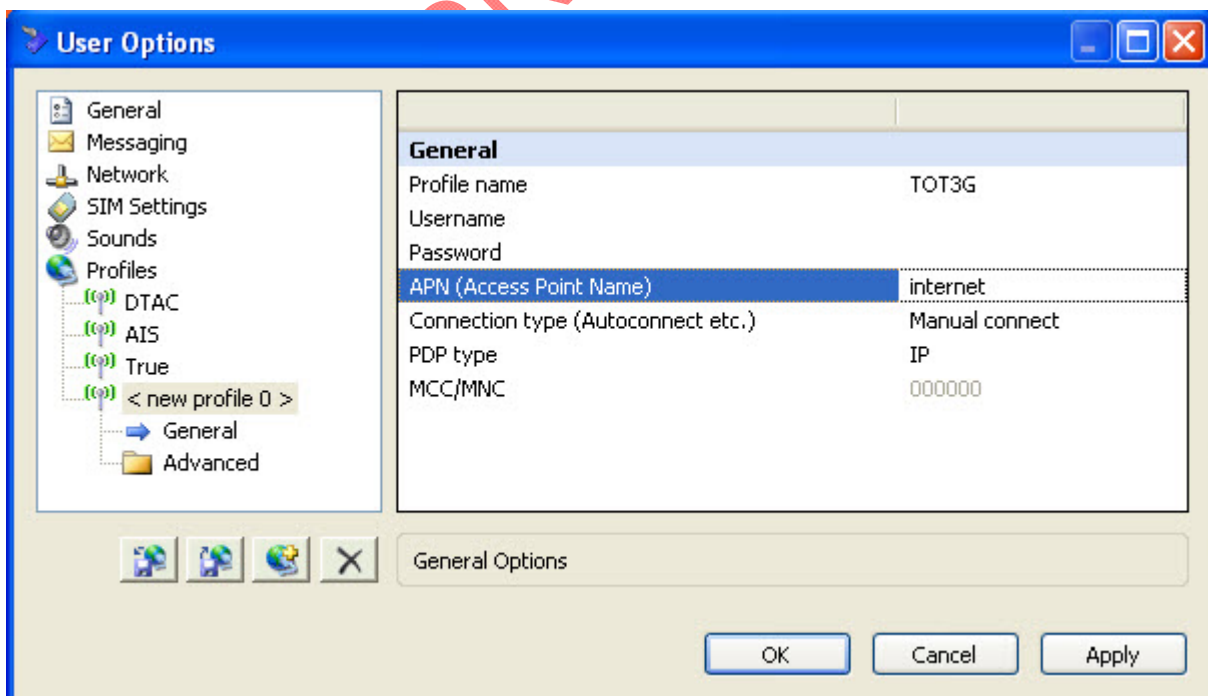

## ผลการทดสอบ TOT3G

สำหรับ AirCard ที่ใช้ทดสอบจะเป็น Sierra 881U และ Sierra Compass 885 ค่ะ โดยทำการทดสอบที่ร้าน Sysnet Center ในศูนย์การค้าเซ็นทรัลพลาซ่า ชั้น 2

1. ติดตั้ง Driver ของ Air Card ตามปกติจะ เมื่อเปิดโปรแกรมขึ้นมาจะปรากฏหน้าจอจดังรูปค่ะ

2. เสร็จแล้วให้เข้าไป Set up Profile สำหรับ TOT3G ค่ะ โดย Click ที่ Icon รูปเครื่องมือค่ะ
3. เมื่อปรากฏหน้าจอ User Options ขึ้นมา ให้ Add new profile โดย set up ตามรูปด้านล่างค่ะ
  - Profile Name ใส่ TOT3G หรือแล้วแต่จะตั้งค่ะ
  - APN ใส่ internetเสร็จแล้วกดปุ่ม Apply ค่ะ